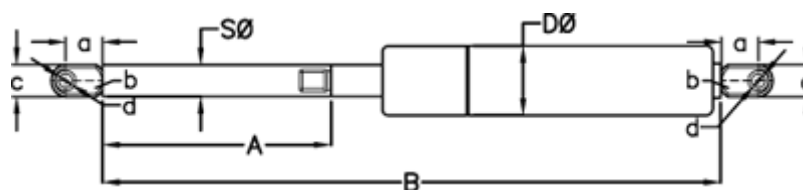

Varenummer: 049062RD0700P1T1

Beskrivelse: Stabilus Lift-O-Mat Gasfjeder 9062RD-P1T1 0700N  
03 10 100 0700 - Rustfast AISI 316

## Mål

A = 100

a = 18

b = 10

B = 249 +/-2

c = 15

d = 8.1

D Ø = 22

Note = -

S Ø = 10